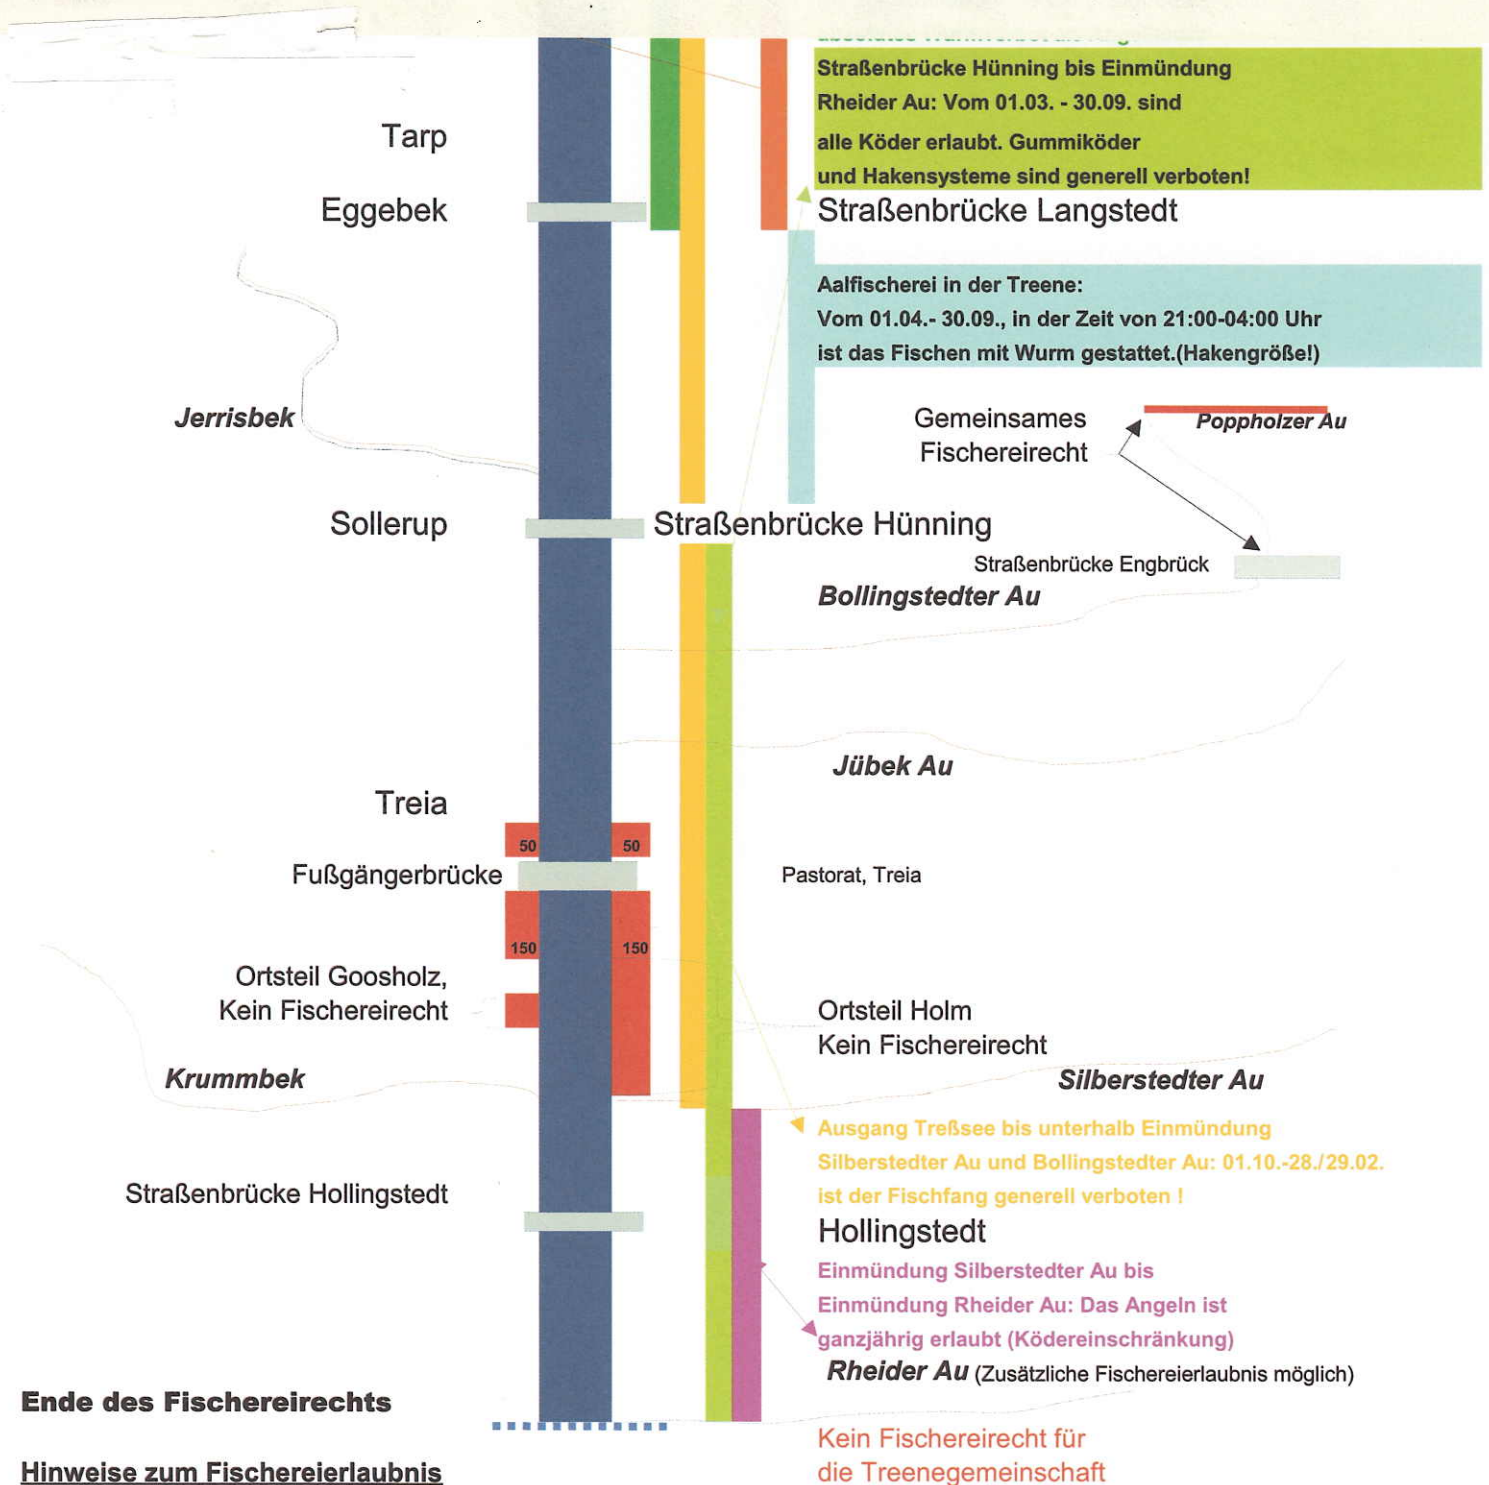

# Gastangler dürfen ab Straßenbrücke Langstedt Treeneabwärts angeln! Treeneaufwärts bleibt den Vereinsanglern vorbehalten!

## Hinweise zum Fischereierlaubnis

Die Nutzung von Gummiködern und Hakensystemen

ist für den gesamten Bereich des Fischereirechts der Treenegemeinschaft **VERBOTEN!**

Über den gesamten gültigen Inhalt der BIFVO, muss sich der/die Erlaubnisscheininhaber/in selbst informieren.